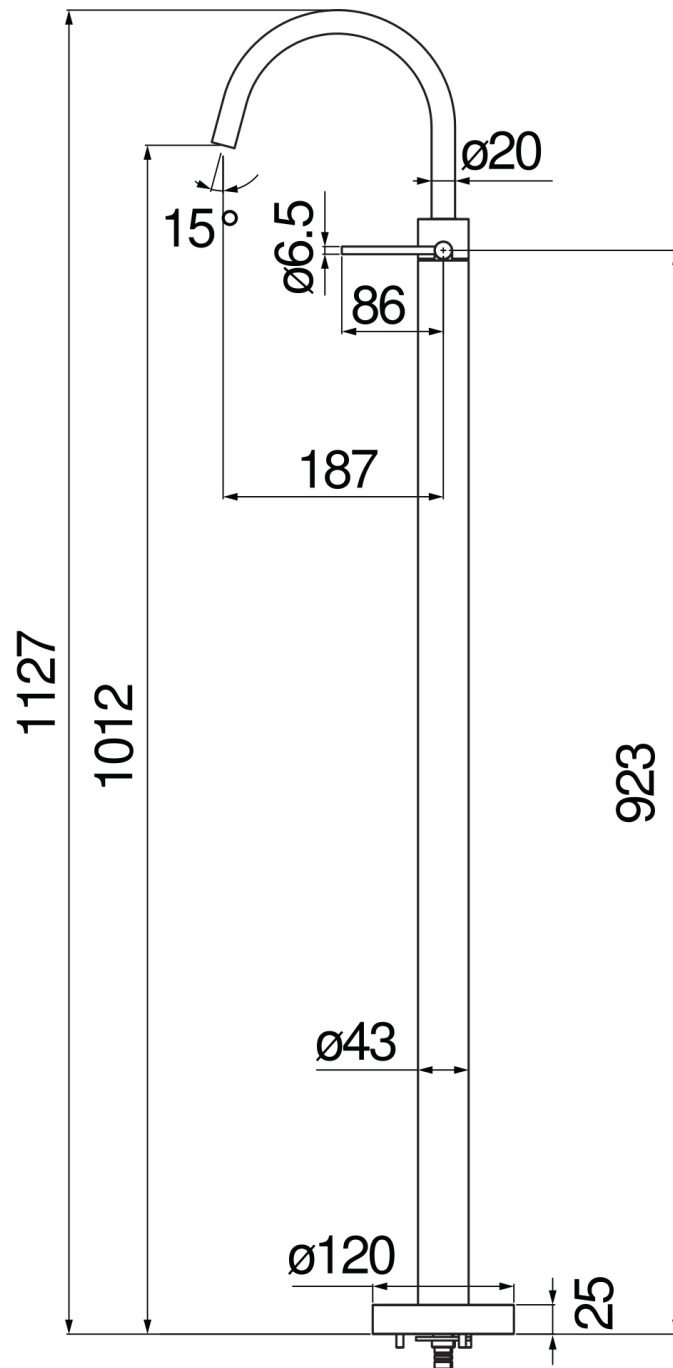

SPECIFICHE

Monocomando

Moon drop PVD

Aeratore anticalcare M 18 x 1, portata 5 l/min

Bocca girevole

Senza scarico

Limitatore di energia con apertura in acqua fredda

DIAGRAMMA DI PORTATA: ACQUA CALDA/FREDDA

DIAGRAMMA DI PORTATA: ACQUA MISCELATA