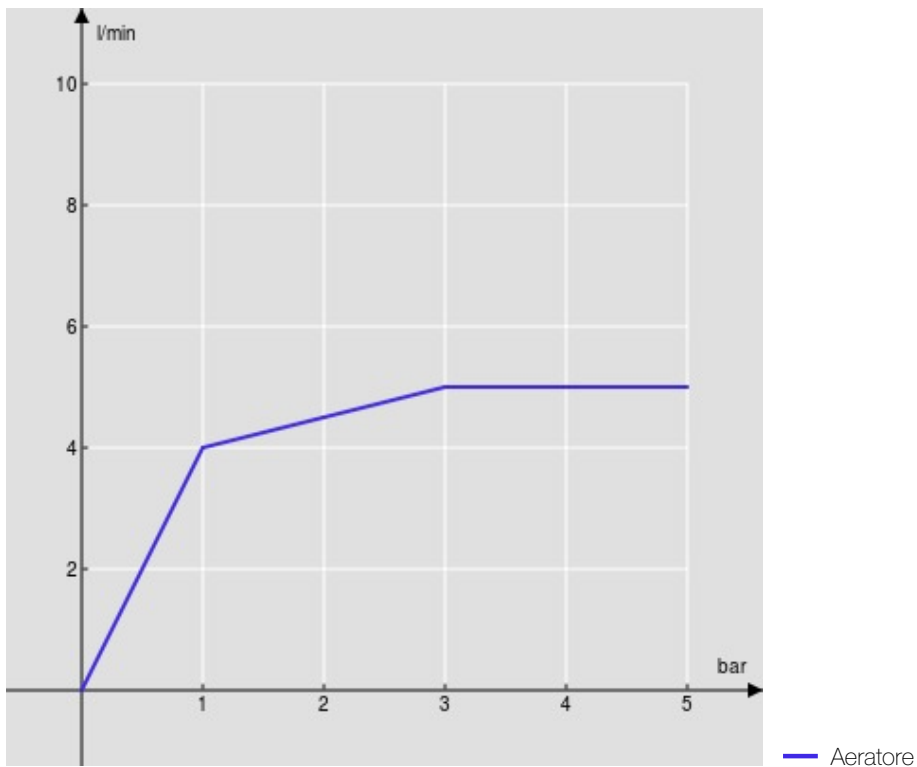

SPECIFICHE

Monocomando

Moon drop PVD

Aeratore anticalcare M 18 x 1, portata 5 l/min

Bocca girevole

Senza scarico

Limitatore di energia con apertura in acqua fredda

DIAGRAMMA DI PORTATA: ACQUA CALDA/FREDDA

DIAGRAMMA DI PORTATA: ACQUA MISCELATA